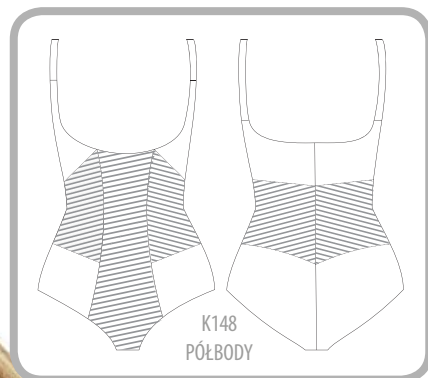

Gala

K356

Body z miękką miską
non-padded underwire bodysuit

75	EFGH
80	CDEFGH
85	CDEFGH
90	CDEFG
95	CDEF

beż / beige ●

czarny / black ●

Sanremo

K148 Pólbody / underbust bodysuit