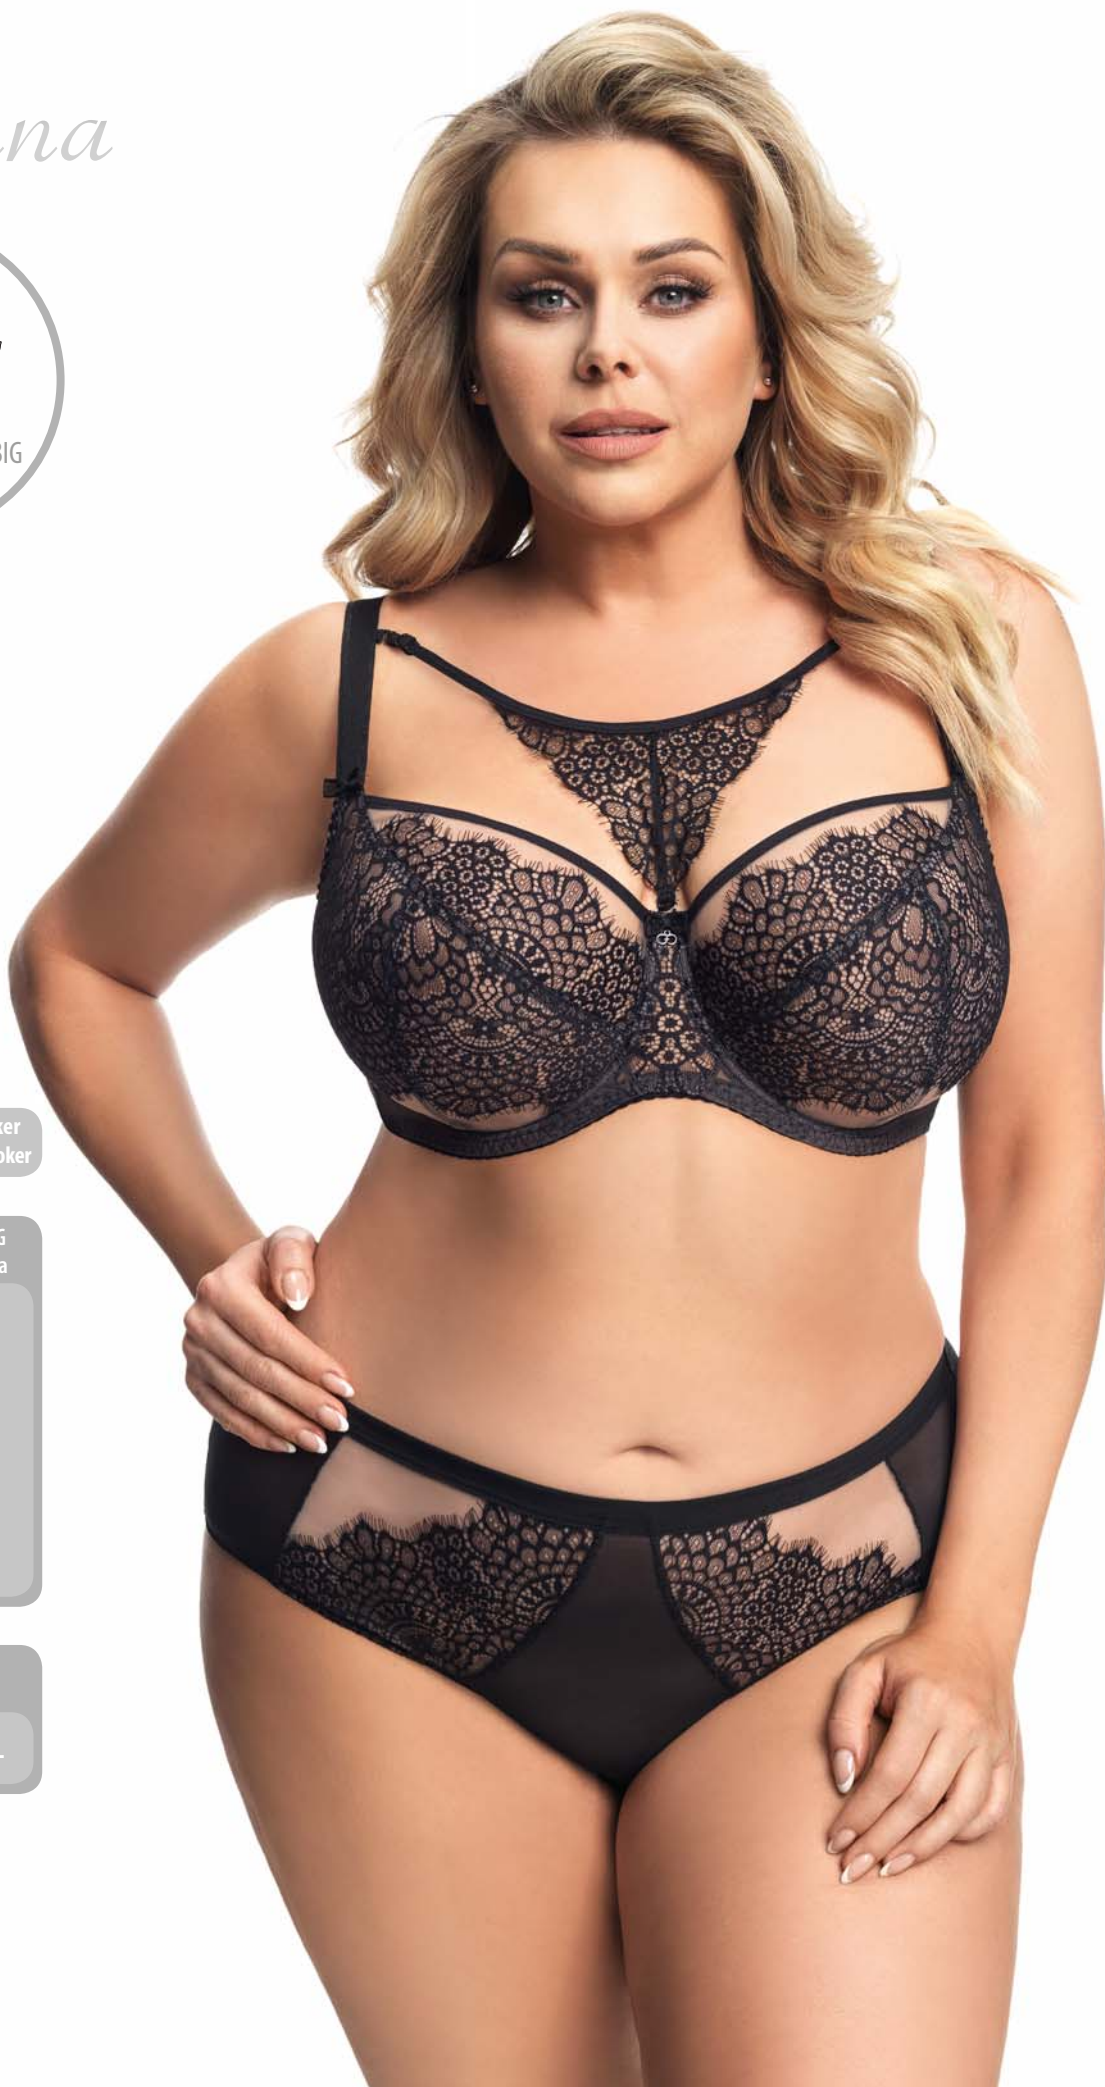

Odpinany i regulowany choker
detachable and adjustable choker

K677 Biustonosz miękki BIG
underwire soft BIG bra

65	FGHIJKLM
70	EFGHIJKLM
75	DEFGHIJKLM
80	DEFGHIJKLM
85	DEFGHIJKLM
90	DEFGHIJK
95	DEFGHIJ
100	DEFG

K678 Figi / briefs

M L XL 2XL 3XL 4XL

Granada

K101
BIUSTONOSZ MIĘKKI BIG

K656

Biustonosz miękki BIG
underwire soft BIG bra

65	FGHIJKLM
70	EFGHIJKLM
75	DEFGHIJKLM
80	DEFGHIJKLM
85	DEFGHIJKLM
90	DEFGHIJKL
95	DEFGHIJK
100	DEFG
105	DE
110	DE
115	D

K657

Figi / briefs

M L XL 2XL 3XL 4XL

K658

Figi „braziliany”
„brazilian” briefs

S M L XL 2XL 3XL