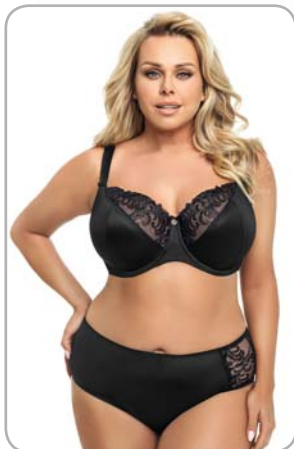

Victoria

K378

Biustonosz miękki BIG
underwire soft BIG bra

65	EF GHIJKLM
70	EF GHIJKLM
75	CDEFGHIJKLM
80	CDEFGHIJKLM
85	CDEFGHIJKL
90	CDEFGHIJK
95	CDEFGHIJ
100	CDEF
105	CDE
110	CD
115	C

K379

Figi / briefs

S M L XL 2XL 3XL 4XL

● beż / beige ● czarny / black
○ biały / white