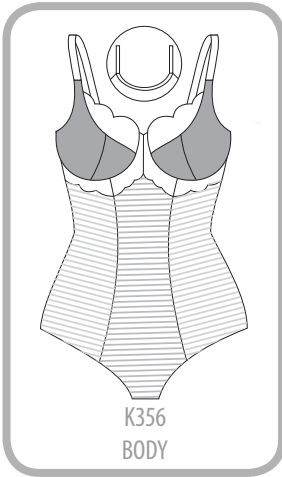

Gala

K356

Body z miękką miską
non-padded underwire bodysuit

75	EFGH
80	CDEFGH
85	CDEFGH
90	CDEFG
95	CDEF

beż / beige ●

czarny / black ●