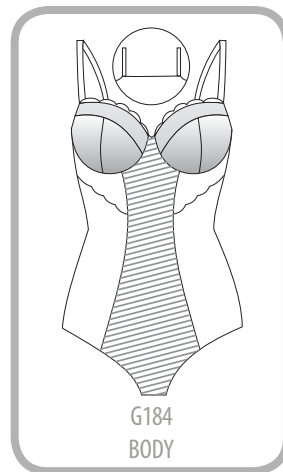

Livia

G184
BODY

● beż / beige ● czarny / black
○ biały / white

G184

Body / bodysuit

70	DEFG
75	BCDEFG
80	BCDEFG
85	BCDEF
90	BCDE
95	BCDE