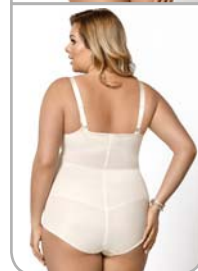

Gala

K356

Body z miękką miską
non-padded underwire bodysuit

75	EFGH
80	CDEFGH
85	CDEFGH
90	CDEFG
95	CDEF

beż / beige ●

czarny / black ●

Sanremo

K148 Pólbody / underbust bodysuit