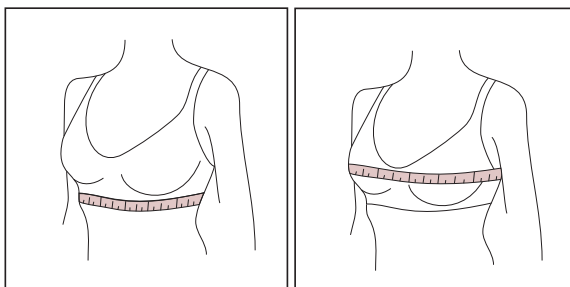

TABELA ROZMIARÓW

Rozmiary biustonoszy/ Sizes of the bras	EU	65	70	75	80	85	90	95	100	105	110	115
	FR	80	85	90	95	100	105	110	115	120	125	130
	USA/UK	30	32	34	36	38	40	42	44	46	48	50
Obwód pod biustem/ Under breast measurement (cm)		63-67	68-72	73-77	78-82	83-87	88-92	93-97	98-102	103-107	108-112	113-117
Wielkość miseczki/ Cups	A		82-84	87-89	92-94							
	B		84-86	89-91	94-96	99-101	104-106	109-111	114-116	119-121	124-126	129-131
	C		86-88	91-93	96-98	101-103	106-108	111-113	116-118	121-123	126-128	131-133
	D	83-85	88-90	93-95	98-100	103-105	108-110	113-115	118-120	123-125	128-130	133-135
	E	85-87	90-92	95-97	100-102	105-107	110-112	115-117	120-122	125-127	130-132	
	F	87-89	92-94	97-99	102-104	107-109	112-114	117-119	122-124	127-129		
	G	89-91	94-96	99-101	104-106	109-111	114-116	119-121	124-126			
	H	91-93	96-98	101-103	106-108	111-113	116-118	121-123	126-128			
	I	93-95	98-100	103-105	108-110	113-115	118-120	123-125				
	J	95-97	100-102	105-107	110-112	115-117	120-122	125-127				
	K	97-99	102-104	107-109	112-114	117-119	122-124	127-129				
	L	99-101	104-106	109-111	114-116	119-121	124-126					
	M	101-103	106-108	111-113	116-118	121-123						