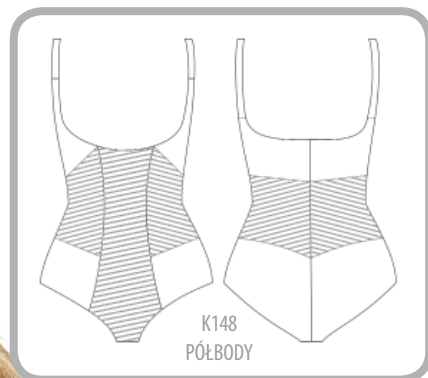

Sanremo

K148 Półbody / underbust bodysuit

S M L XL 2XL 3XL 4XL

- beż / beige
- czarny / black
- ecru / ecru