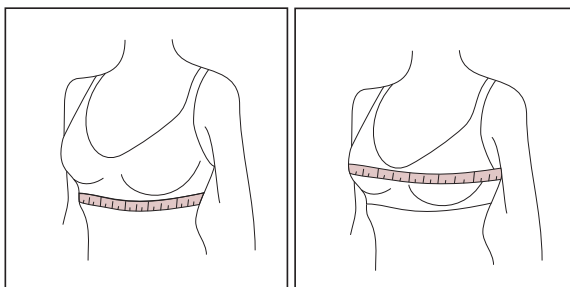

## TABELA ROZMIARÓW

Rozmiary biustonoszy/ Sizes of the bras	EU	65	70	75	80	85	90	95	100	105	110	115
	FR	80	85	90	95	100	105	110	115	120	125	130
	USA/UK	30	32	34	36	38	40	42	44	46	48	50
Obwód pod biustem/ Under breast measurement (cm)		63-67	68-72	73-77	78-82	83-87	88-92	93-97	98-102	103-107	108-112	113-117
Wielkość miseczki/ Cups	A		82-84	87-89	92-94							
	B		84-86	89-91	94-96	99-101	104-106	109-111	114-116	119-121	124-126	129-131
	C		86-88	91-93	96-98	101-103	106-108	111-113	116-118	121-123	126-128	131-133
	D	83-85	88-90	93-95	98-100	103-105	108-110	113-115	118-120	123-125	128-130	133-135
	E	85-87	90-92	95-97	100-102	105-107	110-112	115-117	120-122	125-127	130-132	
	F	87-89	92-94	97-99	102-104	107-109	112-114	117-119	122-124	127-129		
	G	89-91	94-96	99-101	104-106	109-111	114-116	119-121	124-126			
	H	91-93	96-98	101-103	106-108	111-113	116-118	121-123	126-128			
	I	93-95	98-100	103-105	108-110	113-115	118-120	123-125				
	J	95-97	100-102	105-107	110-112	115-117	120-122	125-127				
	K	97-99	102-104	107-109	112-114	117-119	122-124	127-129				
	L	99-101	104-106	109-111	114-116	119-121	124-126					
M	101-103	106-108	111-113	116-118	121-123							