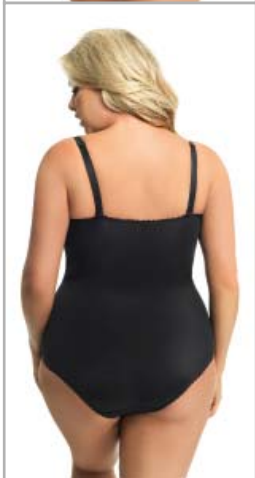

Livia

● beż / beige ● czarny / black
○ biały / white

G184

Body / bodysuit

70	DEFG
75	BCDEFG
80	BCDEFG
85	BCDEF
90	BCDE
95	BCDE